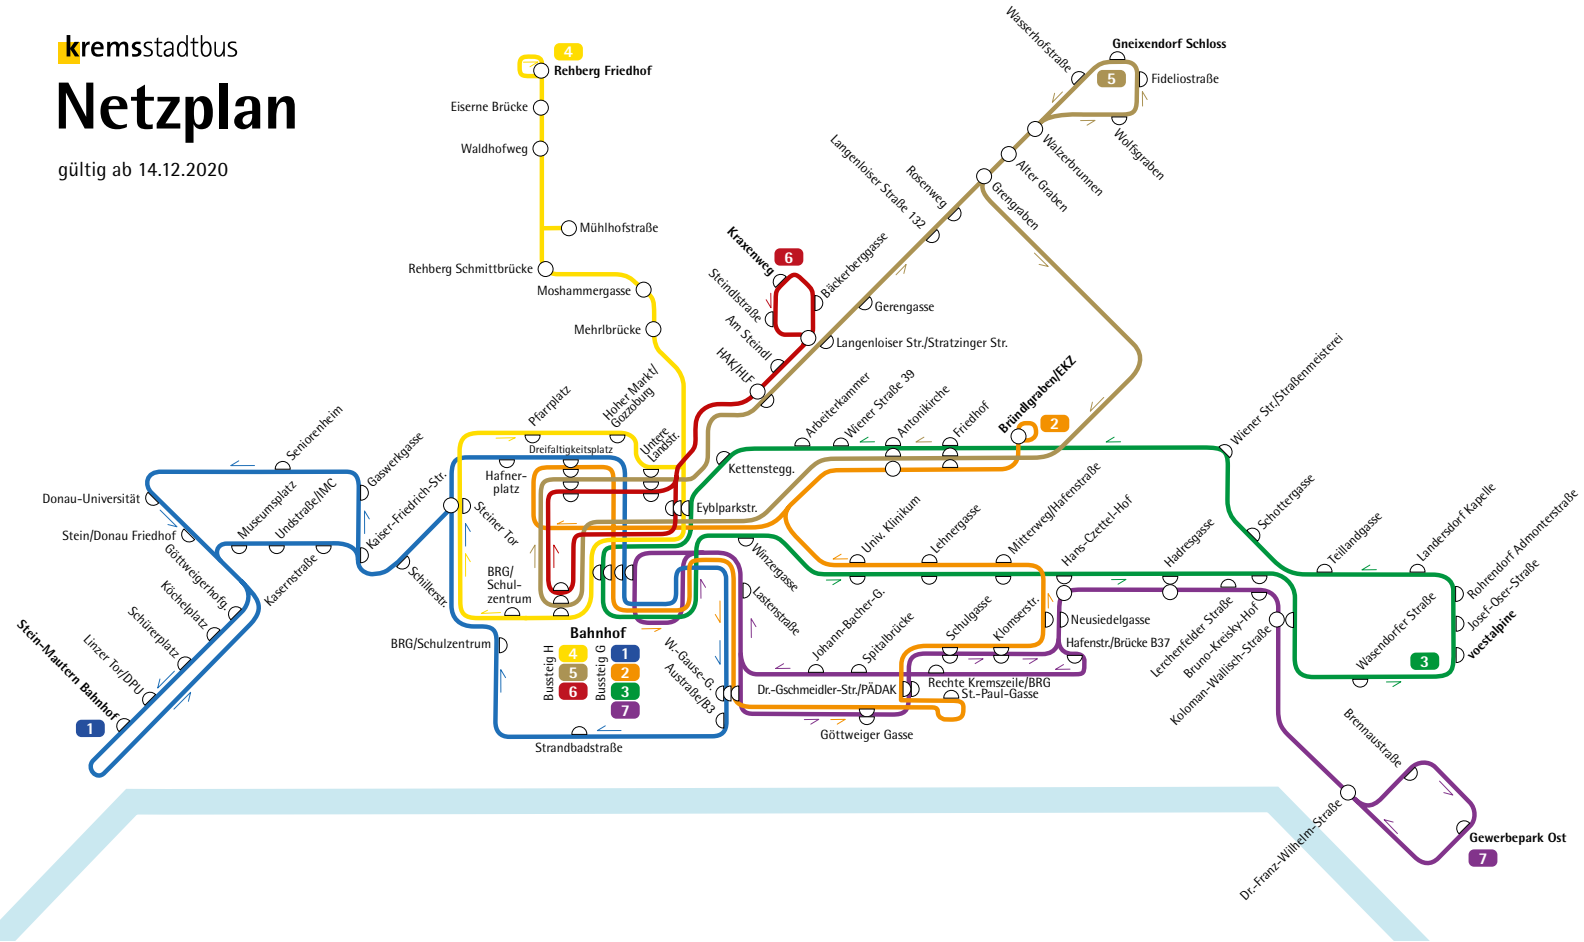

3

Krems voestalpine → Krems Bahnhof

	MONTAG-FREITAG				SAMSTAG			
Krems voestalpine	04:59	.59	.29	18:59	06:29	.29	.59	12:29
Josef-Oser-Straße	05:00	.00	.30	19:00	06:30	.30	.00	12:30
Rohrendorf/Admonter Str.	05:01	.01	.31	19:01	06:31	.31	.01	12:31
Landersdorf Kapelle	05:02	.02	.32	19:02	06:32	.32	.02	12:32
Teillandgasse	05:02	.02	.32	19:02	06:32	.32	.02	12:32
Schottergasse	05:03	.03	.33	19:03	06:33	.33	.03	12:33
Wiener Str./Straßenmeisterei	05:04	.04	.34	19:04	06:34	.34	.04	12:34
Friedhof	05:05	.05	.35	19:05	06:35	.35	.05	12:35
Antonikirche	05:06	.06	.36	19:06	06:36	.36	.06	12:36
Wiener Straße 39	05:07	.07	.37	19:07	06:37	.37	.07	12:37
Arbeiterkammer	05:08	.08	.38	19:08	06:38	.38	.08	12:38
Kettensteggasse	05:09	.09	.39	19:09	06:39	.39	.09	12:39
Eyblparkstraße	05:11	.11	.41	19:11	06:41	.41	.11	12:41
Krems Bahnhof (Bussteig G)	05:13	.13	.43	19:13	06:43	.43	.13	12:43

kremstadtbus

Netzplan

gültig ab 14.12.2020

VOR „A nach B“ Routenplaner
Auch als kostenlose App für Ihr Smartphone erhältlich!
www.anachb.at

4

Krems Bahnhof → Rehberg Friedhof

	MONTAG-FREITAG				SAMSTAG			
	04:50	.50	.20	18:50	06:20	.20	.50	12:20
Krems Bahnhof (Bussteig H)	04:50	.50	.20	18:50	06:20	.20	.50	12:20
BRG/Schulzentrum	04:51	.51	.21	18:51	06:21	.21	.51	12:21
Steiner Tor	04:53	.53	.23	18:53	06:23	.23	.53	12:23
Pfarrplatz	04:55	.55	.25	18:55	06:25	.25	.55	12:25
Hoher Markt/Gozzoburg	04:56	.56	.26	18:56	06:26	.26	.56	12:26
Untere Landstraße	04:57	.57	.27	18:57	06:27	.27	.57	12:27
Mehrlbrücke	04:59	.59	.29	18:59	06:29	.29	.59	12:29
Moshammergasse	04:59	.59	.29	18:59	06:29	.29	.59	12:29
Rehberg Schmittbrücke	05:00	.00	.30	19:00	06:30	.30	.00	12:30
Mühlhofstraße	05:01	.01	.31	19:01	06:31	.31	.01	12:31
Waldhofweg	05:03	.03	.33	19:03	06:33	.33	.03	12:33
Eiserne Brücke	05:04	.04	.34	19:04	06:34	.34	.04	12:34
Rehberg Friedhof	05:05	.05	.35	19:05	06:35	.35	.05	12:35