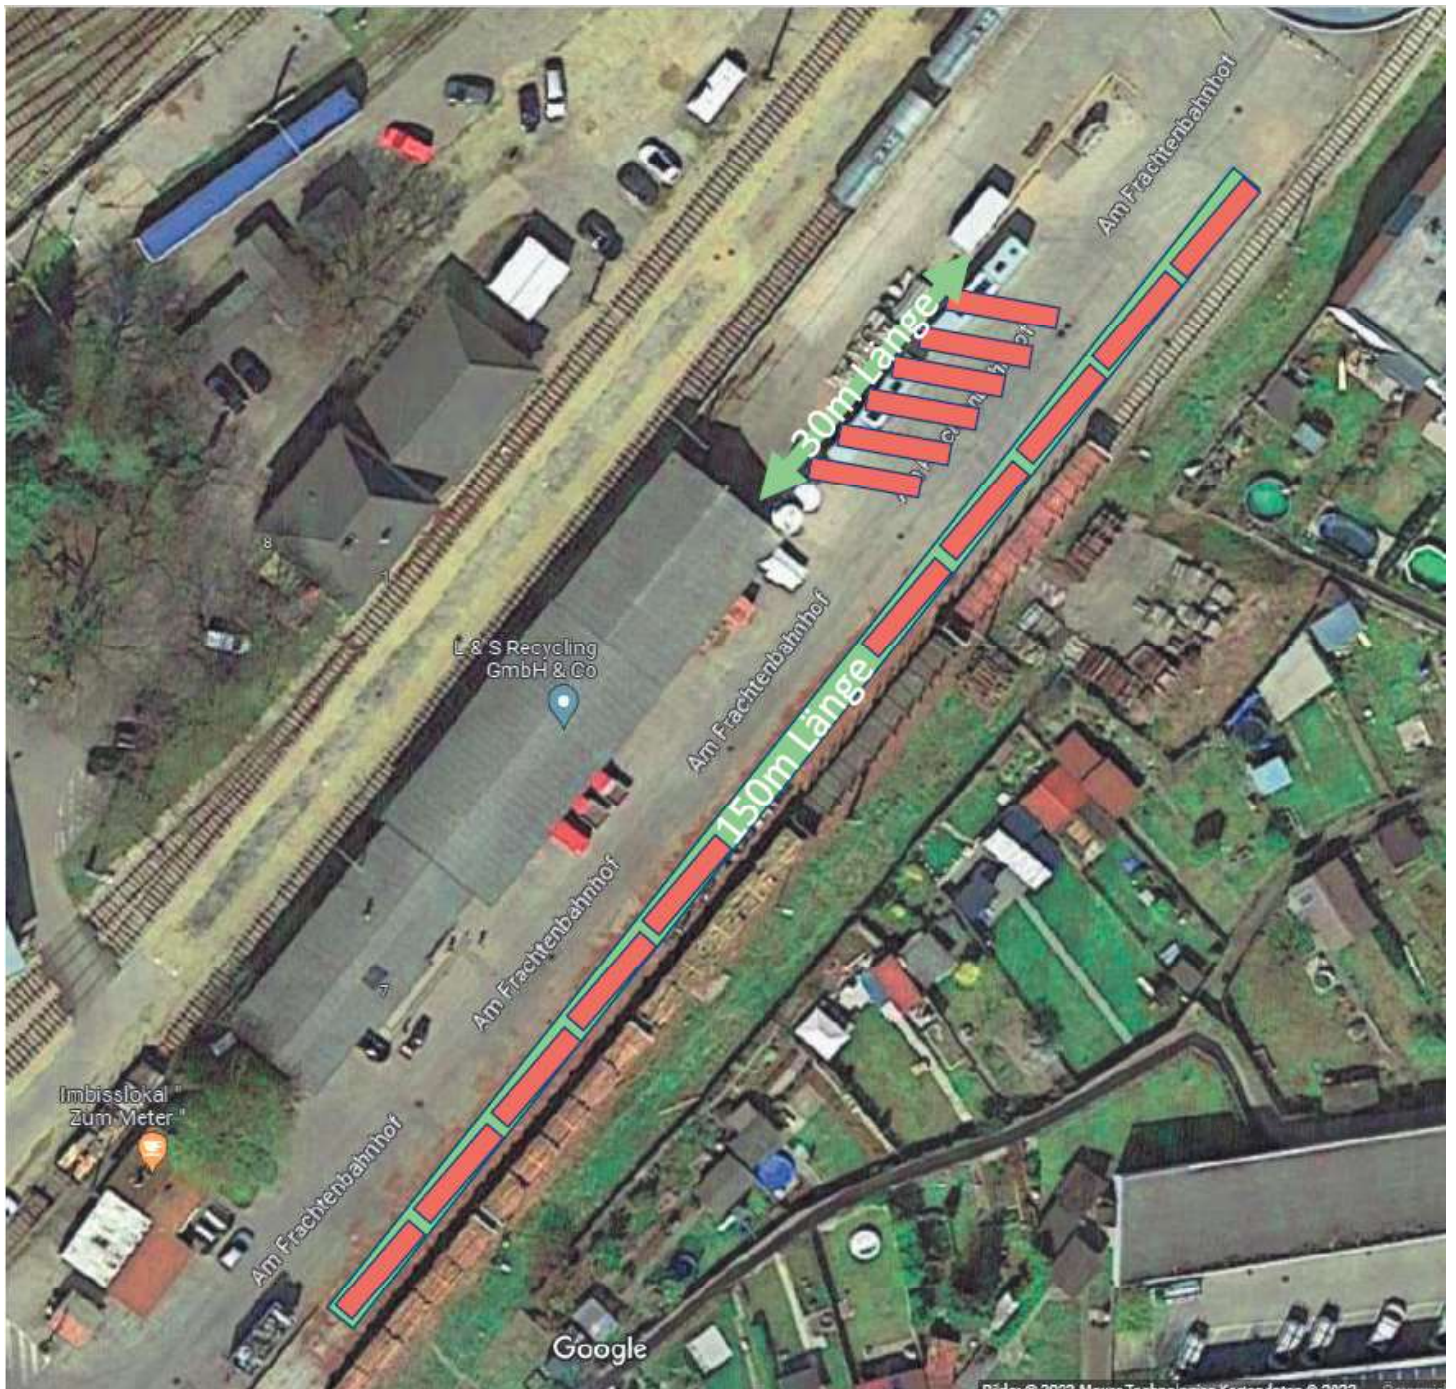

Die Parkordnung ist bitte wie im unten angeführten Bild einzuhalten!

Bei Rückfragen können Sie gerne das Wachau Info Center kontaktieren

Wachau Info Center

+43 2732 82 676

krems@donau.com

Körnermarkt 14

3500 Krems